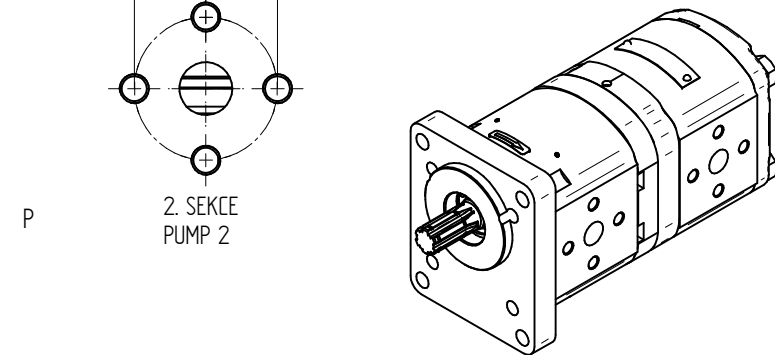

1. SEKCE PUMP 1

2. SEKCE PUMP 2

- MAXIMÁLNÍ KROUTÍCÍ MOMENT NA VSTUPNÍ HRÍDEL NESMÍ PŘESÁHNOUT $M_k = 100$ Nm.
MAX. INPUT TORQUE ON THE SHAFT $M_k = 100$ Nm.
- PROVOZNÍ TEPLOTA MINIMÁLNÍ -20 °C; PROVOZNÍ $0 - 80$ °C; KRÁTKODOBĚ 100 °C
OPERATING TEMPERATURE RANGE: MIN. -20 °C; CONTINUOUS $0 - 80$ °C; INTERMITTENT 100 °C
- SMĚR OTÁČENÍ JE DÁN PŘI POHLEDU NA HNACÍ HRÍDEL - ČERPADLO MŮŽE BÝT POUŽITO POUZE V UDANÉM SMĚRU OTÁČENÍ.
ROTATION WAY IS GIVEN IN THE LOOK AT THE FREE SHAFT END - THE PUMP CAN BE USED IN GIVEN ROTATION ONLY.
- ZOBRAZENO JE PRAVOTOČIVÉ ČERPADLO, U LEVOTOČIVÉHO JE SACÍ A VÝTLAČNÉ HRLOLO ZAMĚNĚNO.
THE CLOCKWISE PUMP IS DRAWN, THE INLET AND OUTLET BRANCHES OF THE ANTI-CLOCKWISE ARE EXCHANGED.

14 / 10	260 / 260	500 - 3400	PRAVOTOČIVÉ CLOCKWISE	44,2	135,6	187	222,5	19	14	T3-14/10R-R3D8-SK08K07/K07K07-N.026	
10 / 10	260 / 260	500 - 3600		44,2	135,4	180,6	216,1	14	14	T3-10/10R-R3D8-SK07K07/K07K07-N.026	
20 / 8	240 / 280	500 - 3200		52,1	146,5	193,2	228,7	19	14	T3-20/8R-R3D8-SK08K07/K07K07-N.026	
GEOMETRICKÝ OBJEM DISPLACEMENT [cm ³]	MAX. TRVALÝ TLAK MAX. CONTIN. PRESSURE [bar]	ROZSAH OTÁČEK SPEED RATE [min ⁻¹]	SMĚR OTÁČENÍ ROTATION [-]	A1	A2	B	C	D1	D2	ČÍSLO VÝKRESU (TYP) DRAWING NUMBER (TYPE)	ČÍSLO ZAKÁZKY PURCHASE CODE
				ROZMĚR DIMENSION [mm]							

Tento výkres je důležitým doplňkem křídla výrobku. Neměl by být bez rozdílu součástí výrobku, pokud není vyznačen. Vyrovnání s vektorem práce.	Metoda zobrazování	ISO-E	Úroveň	001	Číslo verze	001	
	Všeobecný parametr přesnosti povrchu	Ra [µm] [mm]	Stav	LIŠKOVÁ IVANA	Datum	7.12.2011	
	Neoznačené hrany a přechody bez ořepů, max. zaoblení R0,2 (0,2x45°)		Stav		Datum		
	Všeobecné tolerance dle ČSN ISO 2768. Třída přesnosti		Stav		Datum		
Dělkové rozměry podle ČSN ISO 2768m	Metodický	Metoda	1:1	Typ výkresu	Číslo výkresu	Verze	
> 0,5	> 3	> 6	> 30	> 100	> 400	> 1000	> 2000
< 3	< 6	< 30	< 100	< 400	< 1000	< 2000	< 4000
0,1	0,1	0,2	0,3	0,5	0,8	1,2	2
Dělník výkresu						A 2	List č.

ČERPADLO ZUBOVÉ DVOJITÉ
VIZ TABULKA