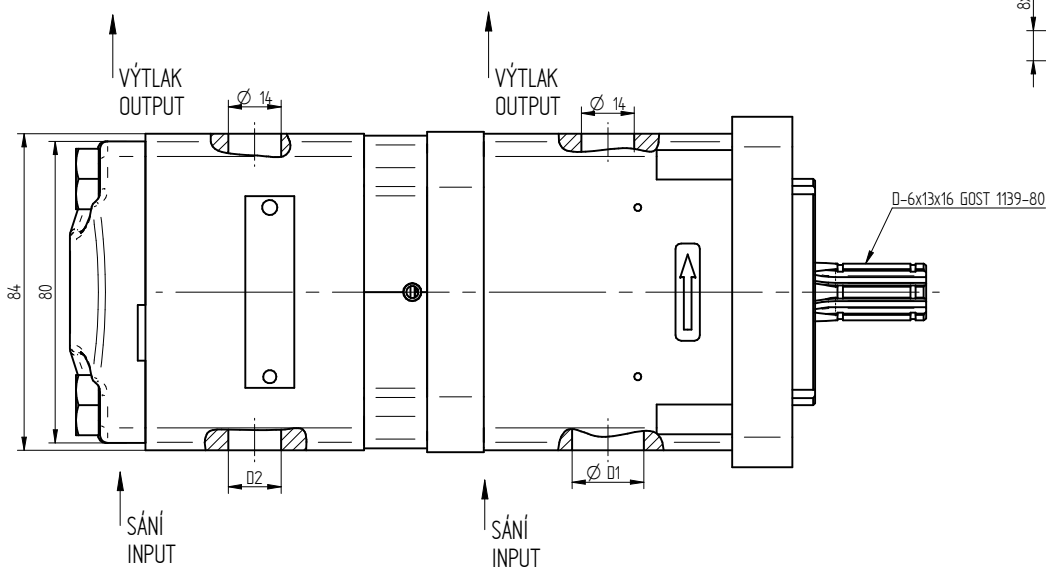

1. SEKCE PUMP 1

2. SEKCE PUMP 2

- MAXIMÁLNÍ KROUTÍCÍ MOMENT NA VSTUPNÍ HRÍDEL NESMÍ PŘESÁHNOUT $M_k = 100$ Nm.
MAX. INPUT TORQUE ON THE SHAFT $M_k = 100$ Nm.
- PROVOZNÍ TEPLOTA MINIMÁLNÍ -20 °C; PROVOZNÍ $0 - 80$ °C; KRÁTKODOBĚ 100 °C
OPERATING TEMPERATURE RANGE: MIN. -20 °C; CONTINUOUS $0 - 80$ °C; INTERMITTENT 100 °C
- SMĚR OTÁČENÍ JE DÁN PŘI POHLEDU NA HNACÍ HRÍDEL - ČERPADLO MŮŽE BÝT POUŽITO POUZE V UDANÉM SMĚRU OTÁČENÍ.
ROTATION WAY IS GIVEN IN THE LOOK AT THE FREE SHAFT END - THE PUMP CAN BE USED IN GIVEN ROTATION ONLY.
- ZOBRAZENO JE PRAVOTOČIVÉ ČERPADLO, U LEVOTOČIVÉHO JE SACÍ A VÝTLAČNÉ HRLOLO ZAMĚNĚNO.
THE CLOCKWISE PUMP IS DRAWN, THE INLET AND OUTLET BRANCHES OF THE ANTI-CLOCKWISE ARE EXCHANGED.

14 / 10	260 / 260	500 - 3400	PRAVOTOČIVÉ CLOCKWISE	44,2	135,6	187	222,5	19	14	T3-14/10R-R3D8-SK08K07/K07K07-N.026	
10 / 10	260 / 260	500 - 3600		44,2	135,4	180,6	216,1	14	14	T3-10/10R-R3D8-SK07K07/K07K07-N.026	
20 / 8	240 / 280	500 - 3200		52,1	146,5	193,2	228,7	19	14	T3-20/8R-R3D8-SK08K07/K07K07-N.026	
GEOMETRICKÝ OBJEM DISPLACEMENT [cm ³]	MAX. TRVALÝ TLAK MAX. CONTIN. PRESSURE [bar]	ROZSAH OTÁČEK SPEED RATE [min ⁻¹]	SMĚR OTÁČENÍ ROTATION [-]	A1	A2	B	C	D1	D2	ČÍSLO VÝKRESU (TYP) DRAWING NUMBER (TYPE)	ČÍSLO ZAKÁZKY PURCHASE CODE
				ROZMĚR DIMENSION [mm]							

Tento výkres je důležitým doplňkem křídla výrobku. Neměl by být bez rozdílu součástí výrobku, pokud není vyznačen. Vyrovnání s vektorem práce.	Metoda zobrazování	ISO-E	Úroveň	001	Číslo verze	001	
	Všeobecný parametr přesnosti povrchu	Ra [µm] [mm]	Stav	LIŠKOVÁ IVANA	Datum	7.12.2011	
	Neoznačené hrany a přechody bez ořepů, max. zaoblení R0,2 (0,2x45°)		Stav		Datum		
	Všeobecné tolerance dle ČSN ISO 2768. Třída přesnosti		Stav		Datum		
Dělkové rozměry podle ČSN ISO 2768m	Metodický	Metoda	1:1	Typ výkresu	Číslo výkresu	Verze	
> 0,5	> 3	> 6	> 30	> 100	> 400	> 1000	> 2000
< 3	< 6	< 30	< 100	< 400	< 1000	< 2000	< 4000
0,1	0,1	0,2	0,3	0,5	0,8	1,2	2
Dělník výkresu						A 2	List č.

ČERPADLO ZUBOVÉ DVOJITÉ
VIZ TABULKA