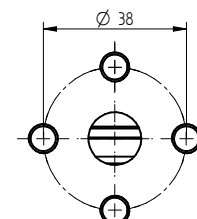

1. SEKCE PUMP 1

2. SEKCE PUMP 2

- MAXIMÁLNÍ KROUTÍCÍ MOMENT NA VSTUPNÍ HRÍDEL NESMÍ PŘESÁHNOUT $M_k = 100$ Nm.
MAX. INPUT TORQUE ON THE SHAFT $M_k = 100$ Nm.
- PROVOZNÍ TEPLOTA MINIMÁLNÍ -20 °C; PROVOZNÍ $0 - 80$ °C; KRÁTKODOBĚ 100 °C
OPERATING TEMPERATURE RANGE: MIN. -20 °C; CONTINUOUS $0 - 80$ °C; INTERMITTENT 100 °C
- SMĚR OTÁČENÍ JE DÁN PŘI POHLEDU NA HNACÍ HRÍDEL - ČERPADLO MŮŽE BÝT POUŽITO POUZE V UDANÉM SMĚRU OTÁČENÍ.
ROTATION WAY IS GIVEN IN THE LOOK AT THE FREE SHAFT END - THE PUMP CAN BE USED IN GIVEN ROTATION ONLY.
- ZOBRAZENO JE PRAVOTOČIVÉ ČERPADLO, U LEVOTOČIVÉHO JE SACÍ A VÝTLAČNÉ HRLOLO ZAMĚNĚNO.
THE CLOCKWISE PUMP IS DRAWN, THE INLET AND OUTLET BRANCHES OF THE ANTI-CLOCKWISE ARE EXCHANGED.

14 / 10	260 / 260	500 - 3400	PRAVOTOČIVÉ CLOCKWISE	44,2	135,6	187	222,5	19	14	T3-14/10R-R3D8-SK08K07/K07K07-N.026	
10 / 10	260 / 260	500 - 3600		44,2	135,4	180,6	216,1	14	14	T3-10/10R-R3D8-SK07K07/K07K07-N.026	
20 / 8	240 / 280	500 - 3200		52,1	146,5	193,2	228,7	19	14	T3-20/8R-R3D8-SK08K07/K07K07-N.026	
GEOMETRICKÝ OBJEM DISPLACEMENT [cm ³]	MAX. TRVALÝ TLAK MAX. CONTIN. PRESSURE [bar]	ROZSAH OTÁČEK SPEED RATE [min ⁻¹]	SMĚR OTÁČENÍ ROTATION [-]	A1	A2	B	C	D1	D2	ČÍSLO VÝKRESU (TYP) DRAWING NUMBER (TYPE)	ČÍSLO ZAKÁZKY PURCHASE CODE
				ROZMĚR DIMENSION [mm]							

Tento výkres je důležitým doplňkem křídla výrobku. Neměl by být bez rozdílu součástí výrobku, pokud není vyznačen. Vyrovnání s vektorem práce.	Metoda zobrazování	ISO-E	Úroveň	001	Číslo verze	001	
	Všeobecný parametr přesnosti povrchu	Ra [µm] [mm]	Stav	LIŠKOVÁ IVANA	Datum	7.12.2011	
	Neoznačené hrany a přechody bez ořepů, max. zaoblení R0,2 (0,2x45°)		Stav		Datum		
	Všeobecné tolerance dle ČSN ISO 2768. Třída přesnosti		Stav		Datum		
Dělkové rozměry podle ČSN ISO 2768m	Metodický	Metoda	1:1	Typ výkresu	Číslo výkresu	Verze	
> 0,5	> 3	> 6	> 30	> 100	> 400	> 1000	> 2000
< 3	< 6	< 30	< 100	< 400	< 1000	< 2000	< 4000
0,1	0,1	0,2	0,3	0,5	0,8	1,2	2
Dělník výkresu						A 2	List č.

ČERPADLO ZUBOVÉ DVOJITÉ
VIZ TABULKA